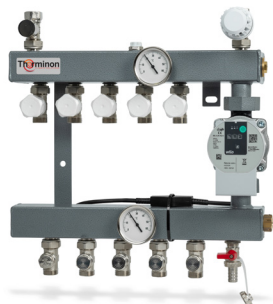

Stalen verdelers

Model LTV Compact Dubbel Afsluitbaar

Kenmerken

- Hoofd- of bijverwarming
- Hydraulisch instelbaar
- Inclusief A-labelpomp
- Snel vullen en ontluichten d.m.v. speciaal voetventiel
- Geschikt voor lage temperatuursystemen
- Geschikt voor HR-ketels
- Thermostatische ventielen 3/4" euroconus instelbaar/afsluitbaar op retourbalk
- Voetventielen 3/4" euroconus op aanvoerbalk
- Voorbereid voor zoneregeling, bedraad of draadloos

Technische specificaties

Medium:	water of water-glycoloplossingen
Maximaal percentage glycol:	30%
Maximale werkdruk:	4 bar
Maximale testdruk met koud water:	4 bar
Temperatuur instelbereik:	10 - 60 °C
Maximaalbeveiligingsthermostaat:	55 °C
Thermometerschaal:	0 - 60 °C
Aansluiting van de verdeler primair:	1 - 6 groeps: 1/2" 7 - 12 groeps: 3/4"
Aansluiting van de vloerverwarmingsbuis:	3/4"M - euroconus
Hartafstand tussen de ventielen secundair:	60 mm

Accessoires

Artikelnr.	Omschrijving
190055	Meerprijs mano-/thermometer gemonteerd (0 - 6 bar / 0 °C tot 60 °C) i.p.v. thermometer
650019	Composite geleidebocht 14 - 18 mm
650006	Composite geleidebocht 20 - 22 mm
191840	Kunststof klemthermometer 16 mm
191842	Kunststof klemthermometer 20 mm
190020	Euroconus flowmeter 240 l/u
191829	Automatische ontluichter 1/2" composite
650227	Composite leidingsleutel 27 mm t.b.v. euroconus adapter
191851	Gescheiden systeem gemonteerd