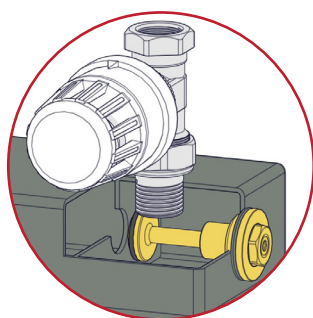

Stalen verdelers

Model LTV Compact Dubbel Afsluitbaar

Kenmerken

- Hoofd- of bijverwarming
- Hydraulisch instelbaar
- Inclusief A-labelpomp
- Snel vullen en ontluichten d.m.v. speciaal voetventiel
- Geschikt voor lage temperatuursystemen
- Geschikt voor HR-ketels
- Thermostatische ventielen 3/4" euroconus instelbaar/afsluitbaar op retourbalk
- Voetventielen 3/4" euroconus op aanvoerbalk
- Voorbereid voor zoneregeling, bedraad of draadloos

Technische specificaties

Medium:	water of water-glycoloplossingen
Maximaal percentage glycol:	30%
Maximale werkdruk:	4 bar
Maximale testdruk met koud water:	4 bar
Temperatuur instelbereik:	10 - 60 °C
Maximaalbeveiligingsthermostaat:	55 °C
Thermometerschaal:	0 - 60 °C
Aansluiting van de verdeler primair:	1 - 6 groeps: 1/2" 7 - 12 groeps: 3/4"
Aansluiting van de vloerverwarmingsbuis:	3/4"M - euroconus
Hartafstand tussen de ventielen secundair:	60 mm

Accessoires

Artikelnr.	Omschrijving
190055	Meerprijs mano-/thermometer gemonteerd (0 - 6 bar / 0 °C tot 60 °C) i.p.v. thermometer
650019	Composite geleidebocht 14 - 18 mm
650006	Composite geleidebocht 20 - 22 mm
191840	Kunststof klemthermometer 16 mm
191842	Kunststof klemthermometer 20 mm
190020	Euroconus flowmeter 240 l/u
191829	Automatische ontluichter 1/2" composite
650227	Composite leidingsleutel 27 mm t.b.v. euroconus adapter
191851	Gescheiden systeem gemonteerd